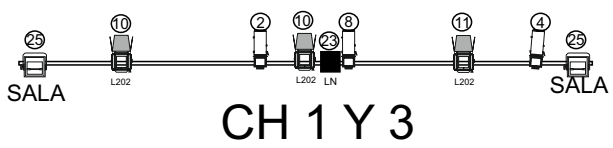

# LA MAR

Gira

5  Recorte 575

 luz negra

22  Pc 1000w

25 CH

**LA MAR**  
Gira

**CH 1 Y 3**

**LA MAR**  
Gira

**CH 2 y 8**

**LA MAR**  
Gira

**CH 4 y 17**

**LA MAR**  
Gira

**CH 5 Y 7**