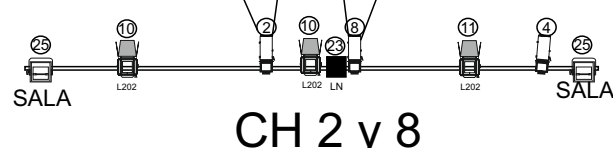

# LA MAR

Gira

5  Recorte 575

 luz negra

22  Pc 1000w

25 CH

**LA MAR**  
Gira

**CH 1 Y 3**

**LA MAR**  
Gira

**CH 2 y 8**

**LA MAR**  
Gira

**CH 4 y 17**

**LA MAR**  
Gira

**CH 5 Y 7**