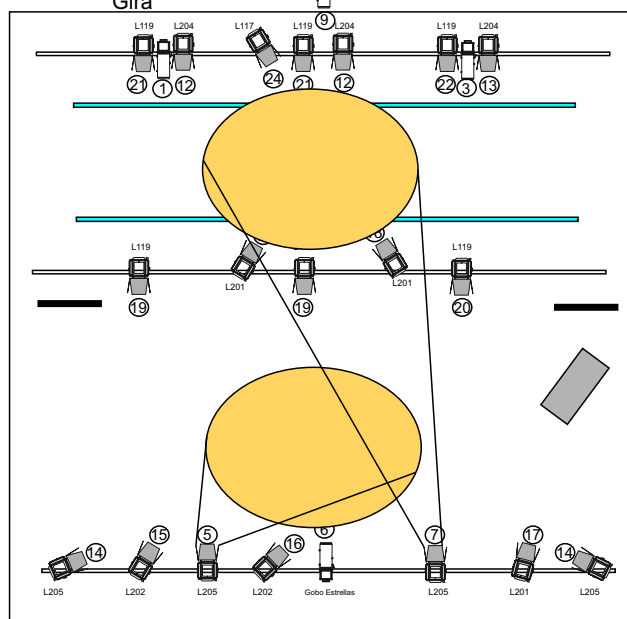

# LA MAR

Gira

5  Recorte 575

 luz negra

22  Pc 1000w

25 CH

**LA MAR**  
Gira

**CH 1 Y 3**

**LA MAR**  
Gira

**CH 2 y 8**

**LA MAR**  
Gira

**CH 4 y 17**

**LA MAR**  
Gira

**CH 5 Y 7**

# LA MAR Gira

CH 6