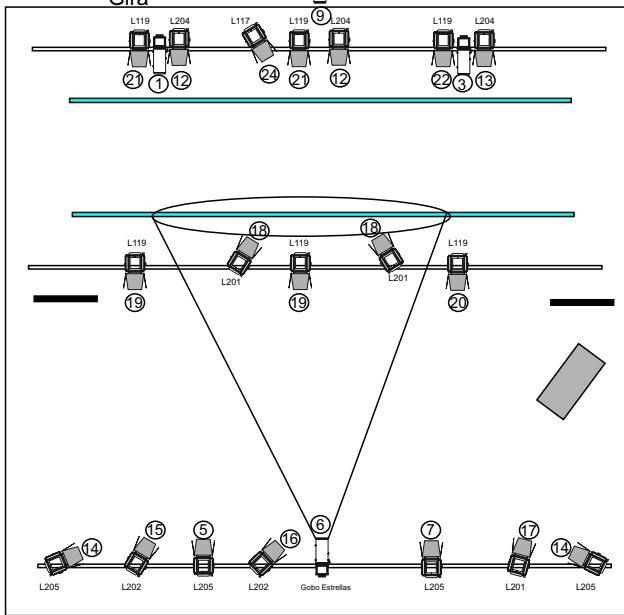

# LA MAR

Gira

5  Recorte 575

 luz negra

22  Pc 1000w

25 CH

**LA MAR**  
Gira

**CH 1 Y 3**

**LA MAR**  
Gira

**CH 2 y 8**

**LA MAR**  
Gira

**CH 4 y 17**

**LA MAR**  
Gira

**CH 5 Y 7**

# LA MAR Gira

CH 6

# LA MAR Gira

CH 9