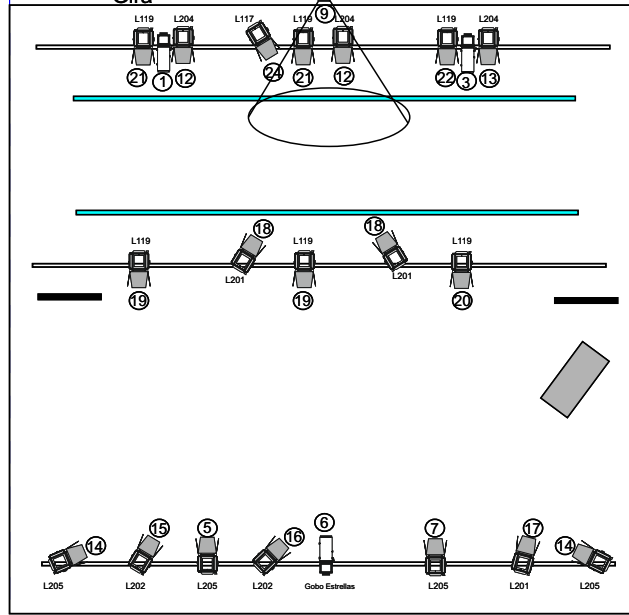

# LA MAR

Gira

5  Recorte 575

 luz negra

22  Pc 1000w

25 CH

**LA MAR**  
Gira

**CH 1 Y 3**

**LA MAR**  
Gira

**CH 2 y 8**

**LA MAR**  
Gira

**CH 4 y 17**

**LA MAR**  
Gira

**CH 5 Y 7**

# LA MAR Gira

CH 6

# LA MAR Gira

CH 9