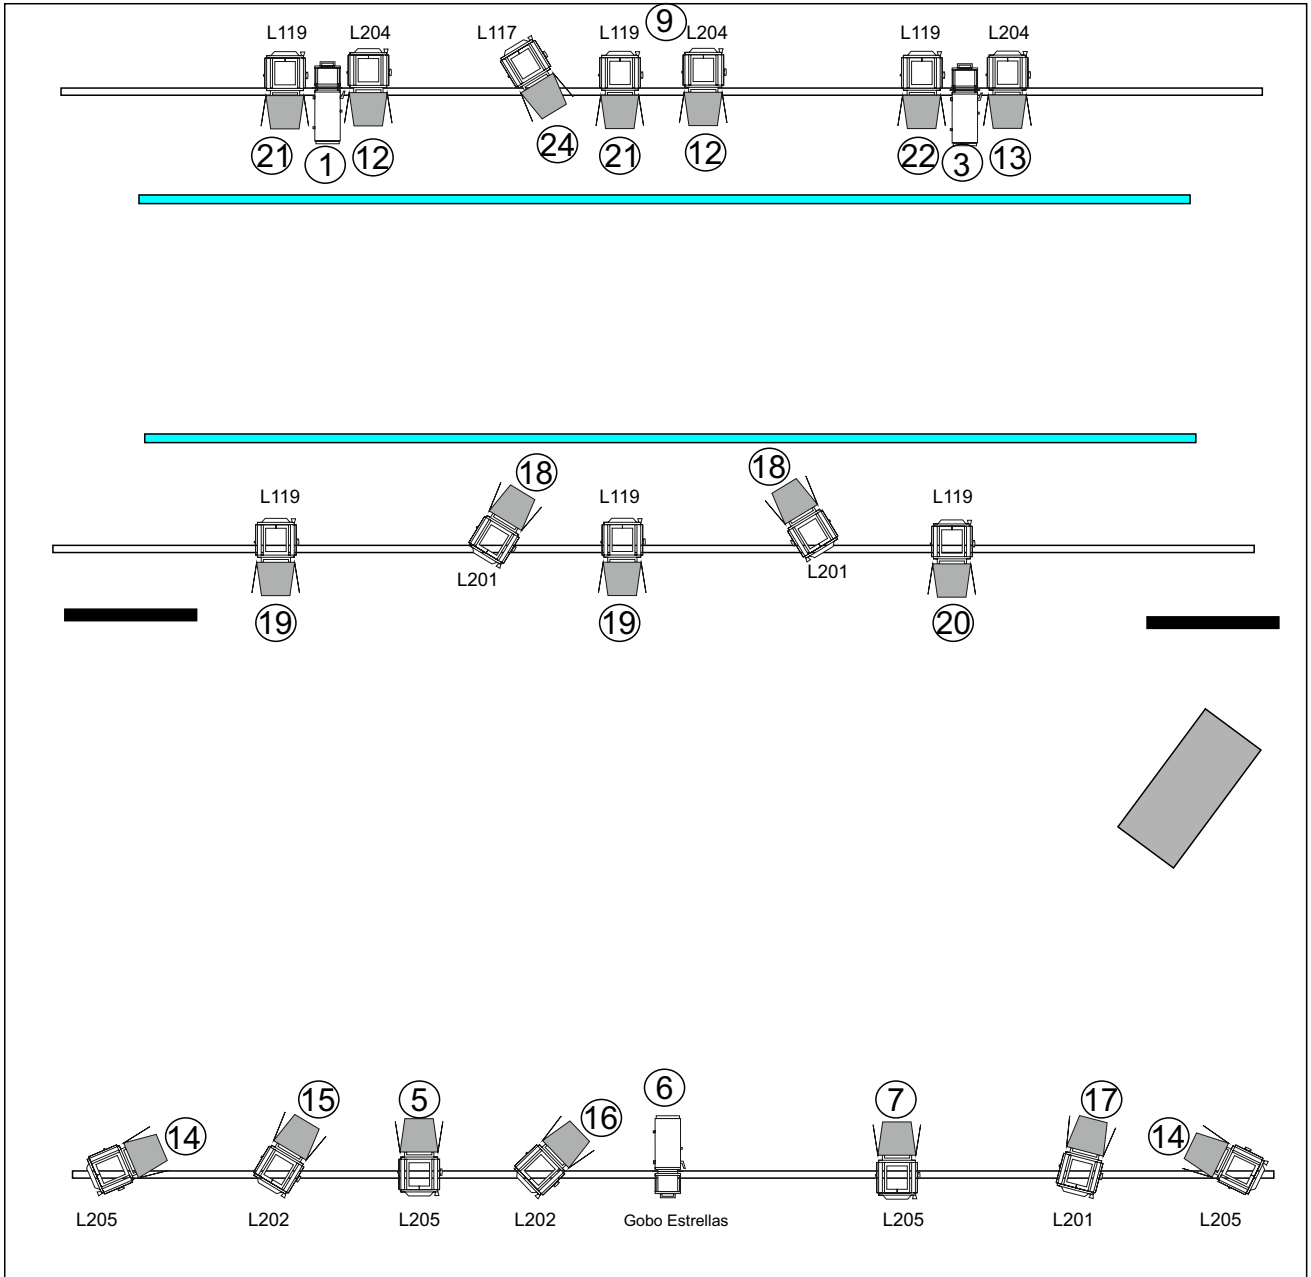

# LA MAR

Gira

5  Recorte 575

 luz negra

22  Pc 1000w

25 CH

**LA MAR**  
Gira

**CH 1 Y 3**

**LA MAR**  
Gira

**CH 2 y 8**

**LA MAR**  
Gira

**CH 4 y 17**

**LA MAR**  
Gira

**CH 5 Y 7**

# LA MAR Gira

CH 6

# LA MAR Gira

CH 10-11