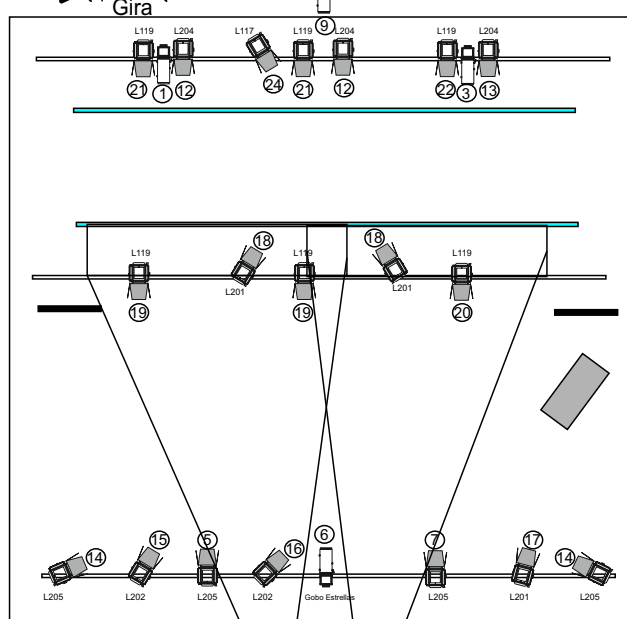

# LA MAR

Gira

5  Recorte 575

 luz negra

22  Pc 1000w

25 CH

**LA MAR**  
Gira

**CH 1 Y 3**

**LA MAR**  
Gira

**CH 2 y 8**

**LA MAR**  
Gira

**CH 4 y 17**

**LA MAR**  
Gira

**CH 5 Y 7**

# LA MAR Gira

CH 6