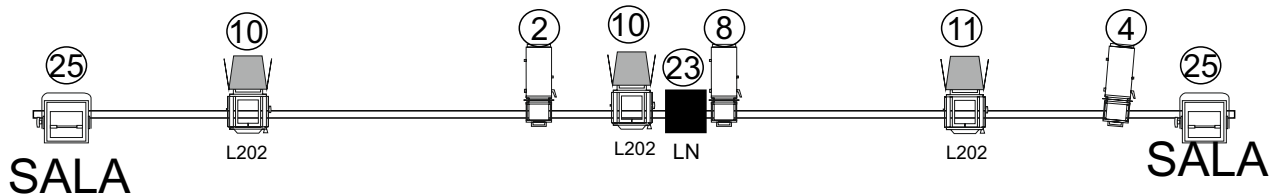

# LA MAR

Gira

5  Recorte 575

 luz negra

22  Pc 1000w

25 CH

**LA MAR**  
Gira

**CH 1 Y 3**

**LA MAR**  
Gira

**CH 2 y 8**

**LA MAR**  
Gira

**CH 4 y 17**

**LA MAR**  
Gira

**CH 5 Y 7**