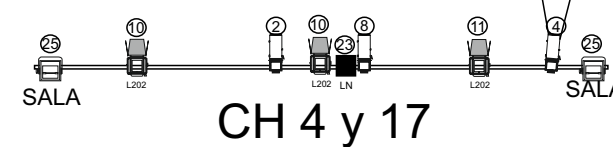

# LA MAR

Gira

5  Recorte 575

 luz negra

22  Pc 1000w

25 CH

**LA MAR**  
Gira

**CH 1 Y 3**

**LA MAR**  
Gira

**CH 2 y 8**

**LA MAR**  
Gira

**CH 4 y 17**

**LA MAR**  
Gira

**CH 5 Y 7**