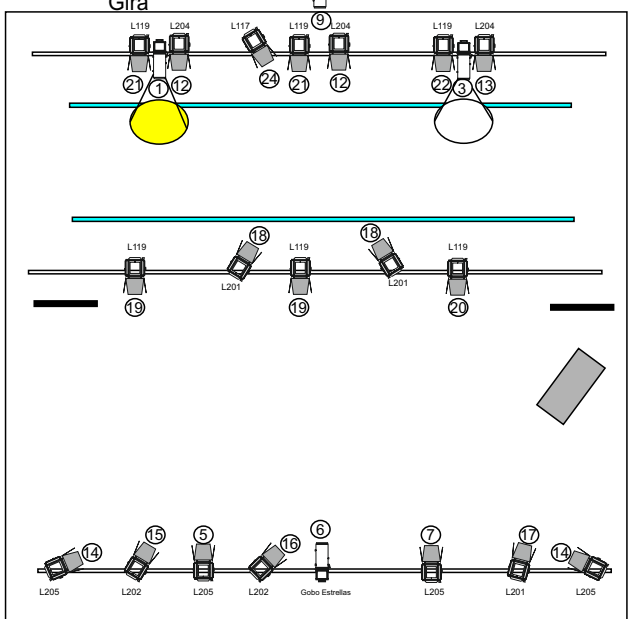

# LA MAR

Gira

5  Recorte 575

 luz negra

22  Pc 1000w

25 CH

**LA MAR**  
Gira

**CH 1 Y 3**

**LA MAR**  
Gira

**CH 2 y 8**

**LA MAR**  
Gira

**CH 4 y 17**

**LA MAR**  
Gira

**CH 5 Y 7**

# LA MAR Gira

CH 6

# LA MAR Gira

CH 9