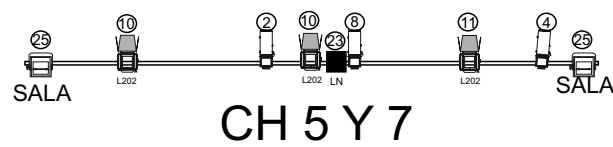

# LA MAR

Gira

5  Recorte 575

 luz negra

22  Pc 1000w

25 CH

**LA MAR**  
Gira

**CH 1 Y 3**

**LA MAR**  
Gira

**CH 2 y 8**

**LA MAR**  
Gira

**CH 4 y 17**

**LA MAR**  
Gira

**CH 5 Y 7**