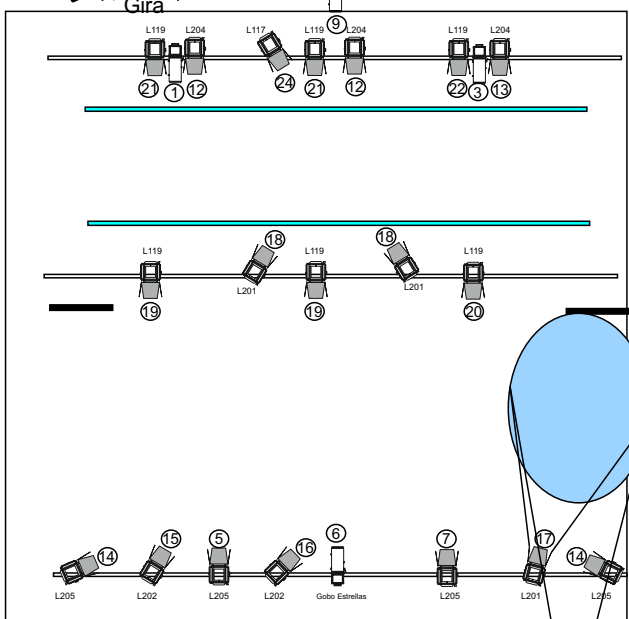

# LA MAR

Gira

5  Recorte 575

 luz negra

22  Pc 1000w

25 CH

**LA MAR**  
Gira

**CH 1 Y 3**

**LA MAR**  
Gira

**CH 2 y 8**

**LA MAR**  
Gira

**CH 4 y 17**

**LA MAR**  
Gira

**CH 5 Y 7**

# LA MAR Gira

CH 6

# LA MAR Gira

CH 9