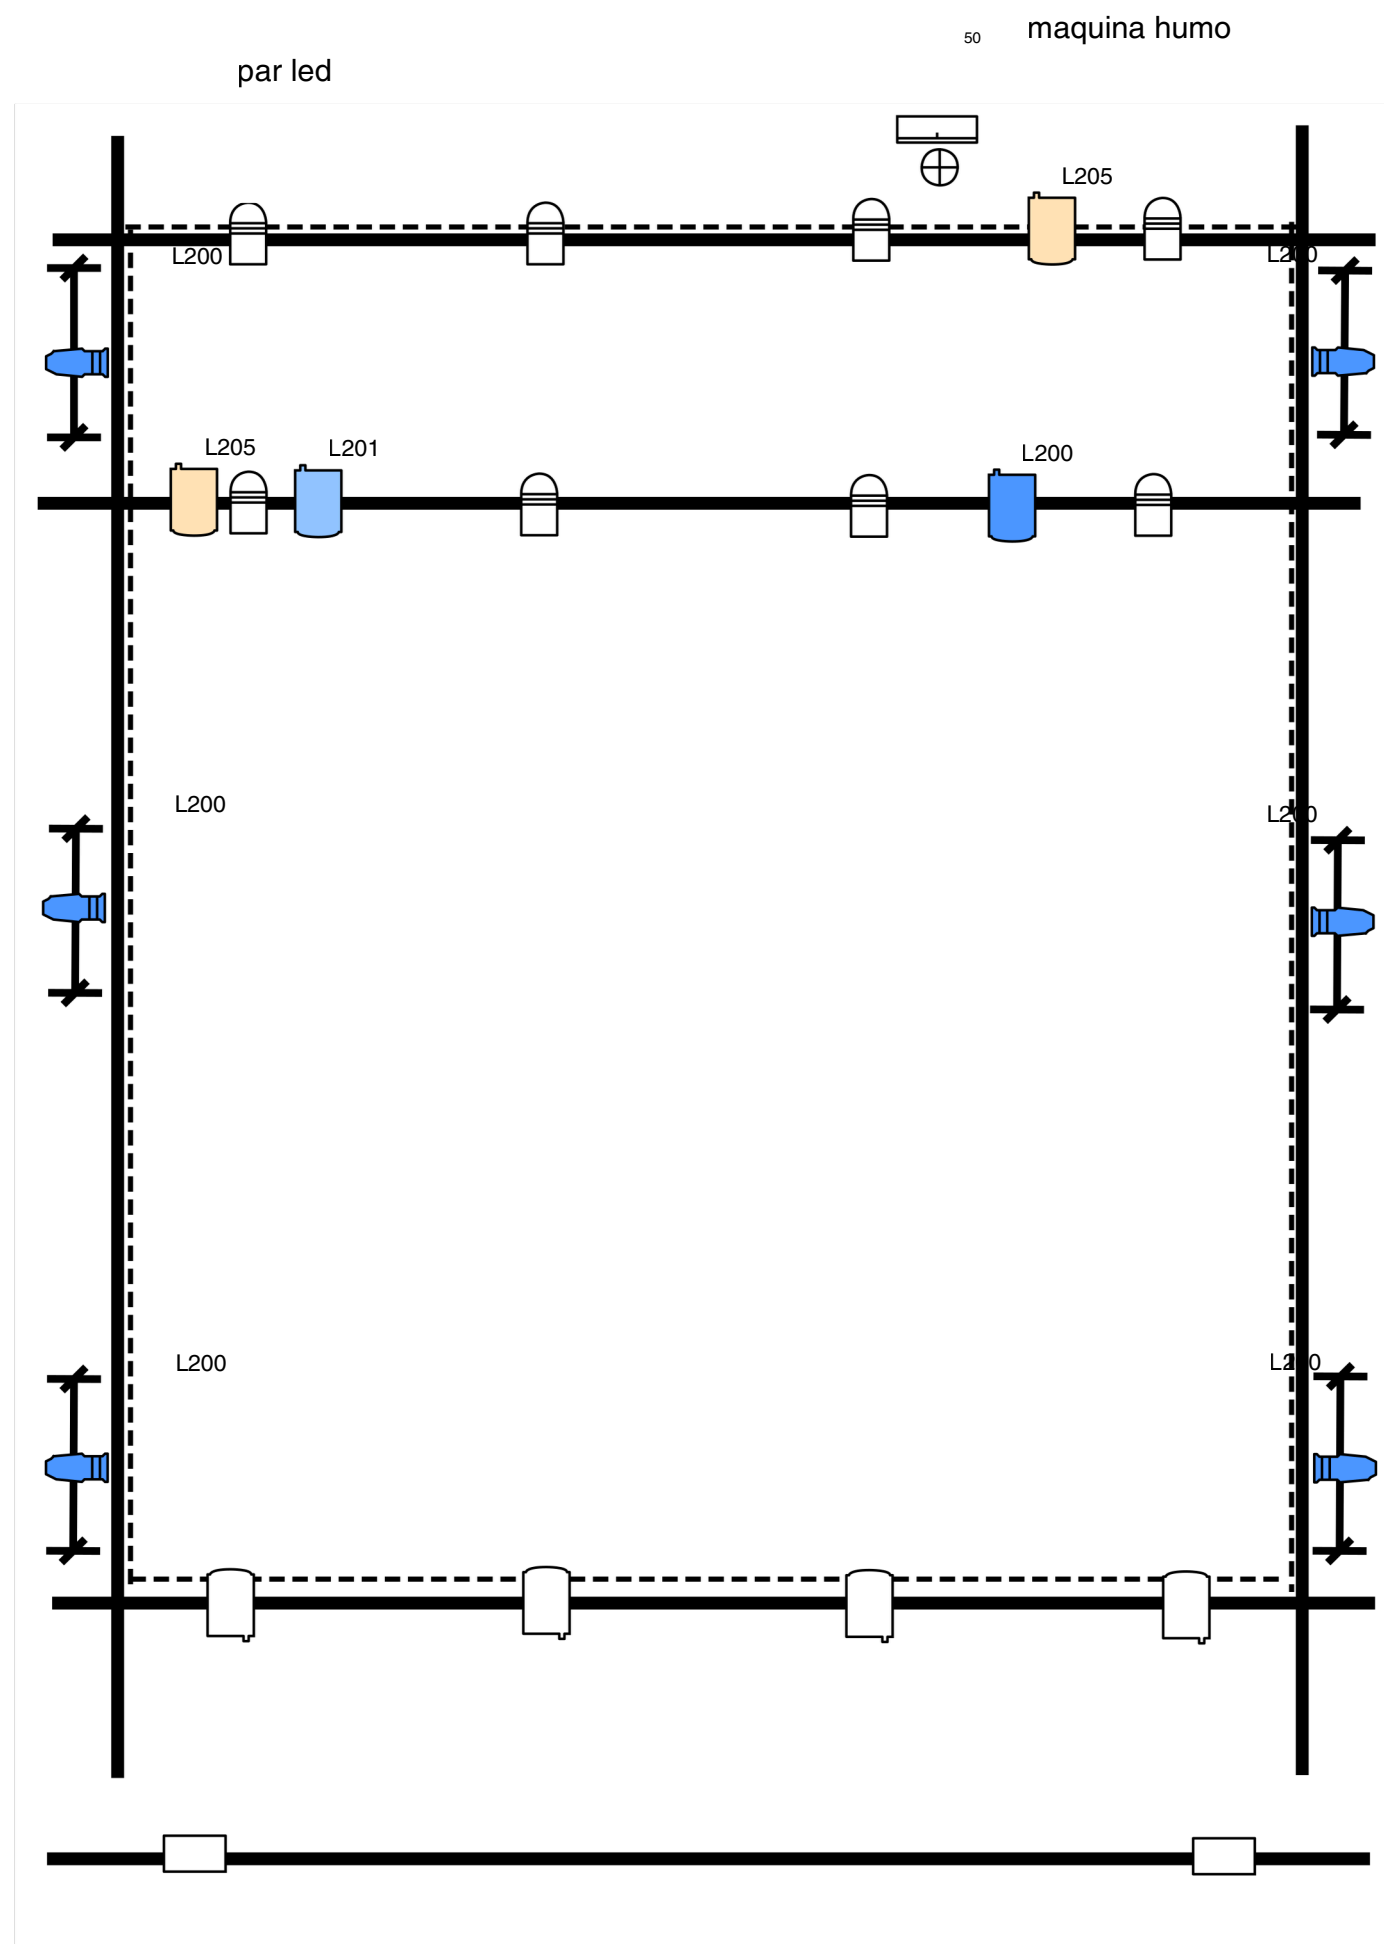

FICHA TÉCNICA ISLERO

- 8 PC 1kw
- 6 recortes ETC JUNIOR 25°-50°
- 8 pares led RGB
- 1 máquina humo
- 14 canales dimmer 2,5kw